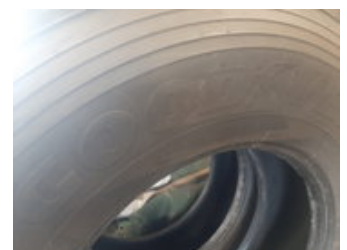

Buys Trucks & Trailers

Import & Export of Trucks & Trailers

Trelleborg 1200/20 22,5

Algemene kenmerken

Merk	Trelleborg
Subcategorie	Banden
Conditie	Gebruikt

Trelleborg 1200/20 22,5

Omschrijving

div. banden: 4x trelleborg 1200/20 22,5 4x otani 315/80 22,5 4x Goodyear 13 22,5 trekas bel voor info 0653277495