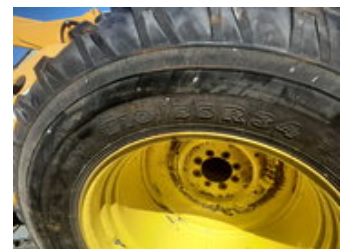

Buy's Trucks & Trailers

Import & Export of Trucks & Trailers

nokian els maat 2x 710 en 2x 550

Allgemeine Merkmale

Marke	nokian els
Unterkategorie	Landwirtschaftliche Räder und Reifen
Zustand	Gebraucht

nokian els maat 2x 710 en 2x 550