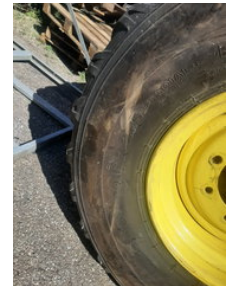

Buy's Trucks & Trailers

Import & Export of Trucks & Trailers

nokian els maat 2x 710 en 2x 550

Allgemeine Merkmale

Marke	nokian els
Unterkategorie	Landwirtschaftliche Räder und Reifen
Zustand	Gebraucht

nokian els maat 2x 710 en 2x 550